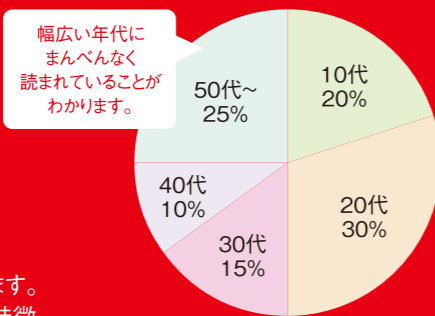

福井県内全域(嶺北・嶺南)の 求人情報を掲載しているのは ジョブナビだけ！

※石川南(加賀・小松エリア)を含む

全頁フルカラーで 読者にアピール！

福井で働く一般の方の姿を表紙に起用。口コミ効果も狙えます。また特集やカテゴリー一覧で読者が求人を見つけやすいのも特徴です。

- カテゴリー一覧
- 【社員(正・契・準)】
 - 【特集】
 - 【パート・アルバイト】
 - 【短期・高収入】
 - 【フード】
 - 【接客・サービス】
 - 【嶺南】
 - 【石川】
 - 【派遣・紹介】

人材が欲しいときにすぐ掲載 タイムリーな求人情報が 最短4日

毎週月曜発行
前週木曜締切

求人情報は「スピード」が命。ジョブナビなら、今すぐ載せたい求人情報を最短6日で掲載できます。枠サイズ・掲載内容などによっては対応できない場合がございます。

ラック設置場所比率

福井市を中心に、越前市・鯖江市・坂井市と人口の多い地区に設置

読者年代別比率

アルバイトを探す大学生(10代~)や、転職を考え始める20代~30代の読者層で65%を占める読者層。

読者男女比率

読者層はやや女性が目。アルバイトやパートを探す主婦層も多数。

携帯でいつでも簡単検索

http://www.job-navi.net

勤務地エリアでの検索・カテゴリ検索・フリーワード検索。また「エリア検索+カテゴリ検索」など組み合わせ検索することも可能です。

PRINTING CHARGE 広告掲料金のご案内

| | | | |
|---|------|-------|---------------|
| ① | 求人広告 | 1/16P | W45mm×H57mm |
| ② | 求人広告 | 1/8P | W92mm×H58mm |
| ③ | 求人広告 | 縦1/8P | W45mm×H117mm |
| ④ | 求人広告 | 1/4P | W92mm×H118mm |
| ⑤ | 求人広告 | 1/2P | W186mm×H118mm |
| ⑥ | 求人広告 | 1P | W186mm×H238mm |
| ⑦ | 求人表 | 1P | W155mm×H200mm |