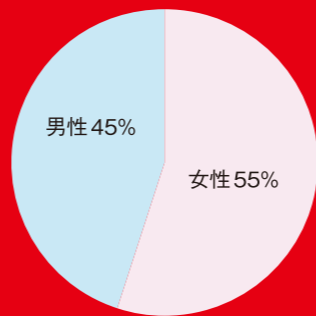

福井県内全域(嶺北・嶺南)の 求人情報を掲載しているのは ジョブナビだけ！

※石川南(加賀・小松エリア)を含む

全頁フルカラーで 読者にアピール！

福井で働く一般の方の姿を表紙に起用。口コミ効果も狙えます。また特集やカテゴリー一覧で読者が求人を見つけやすいのも特徴です。

- カテゴリー一覧
- 【社員(正・契・準)】
 - 【特集】
 - 【パート・アルバイト】
 - 【短期・高収入】
 - 【フード】
 - 【接客・サービス】
 - 【嶺南】
 - 【石川】
 - 【派遣・紹介】

人材が欲しいときにすぐ掲載 タイムリーな求人情報が 最短4日

毎週月曜発行
前週木曜締切

求人情報は「スピード」が命。ジョブナビなら、今すぐ載せたい求人情報を最短6日で掲載できます。枠サイズ・掲載内容などによっては対応できない場合がございます。

ラック設置場所比率

福井市を中心に、越前市・鯖江市・坂井市と人口の多い地区に設置

読者年代別比率

アルバイトを探す大学生(10代~)や、転職を考え始める20代~30代の読者層で65%を占める読者層。

読者男女比率

読者層はやや女性が目。アルバイトやパートを探す主婦層も多数。

携帯でいつでも簡単検索

http://www.job-navi.net

勤務地エリアでの検索・カテゴリ検索・フリーワード検索。また「エリア検索+カテゴリ検索」など組み合わせ検索することも可能です。

PRINTING CHARGE 広告掲料金のご案内

| | | | |
|---|------|-------|---------------|
| ① | 求人広告 | 1/16P | W45mm×H57mm |
| ② | 求人広告 | 1/8P | W92mm×H58mm |
| ③ | 求人広告 | 縦1/8P | W45mm×H117mm |
| ④ | 求人広告 | 1/4P | W92mm×H118mm |
| ⑤ | 求人広告 | 1/2P | W186mm×H118mm |
| ⑥ | 求人広告 | 1P | W186mm×H238mm |
| ⑦ | 求人表 | 1P | W155mm×H200mm |