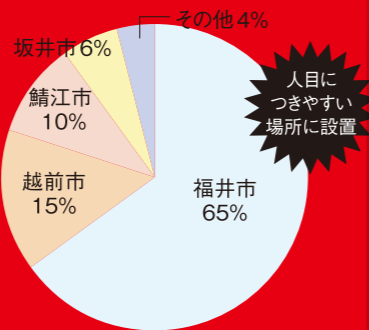

1,500箇所のラックに 40,000部を設置！

福井市・鯖江市・越前市・坂井市を中心に4万部を1,500箇所以上のラックに設置。スーパーや大型ショッピングセンター、コンビニ、書店、レンタルビデオショップ、様々な飲食店などが集まる場所に設置してあるので手に取りやすく、認知度も抜群です。

サークルK・GENKYは全店舗設置！

読者に身近なコンビニやドラッグストアに置いてあり、手に取りやすさ抜群。毎週チェックする読者も少なくありません。

福井県内全域(嶺北・嶺南)の 求人情報を掲載しているのは ジョブナビだけ！

※石川南(加賀・小松エリア)を含む

全頁フルカラーで 読者にアピール！

福井で働く一般の方の姿を表紙に起用。口コミ効果も狙えます。また特集やカテゴリー一覧で読者が求人を見つけやすいのも特徴です。

- カテゴリー一覧
- 【社員(正・契・準)】
 - 【特集】
 - 【パート・アルバイト】
 - 【短期・高収入】
 - 【フード】
 - 【接客・サービス】
 - 【嶺南】
 - 【石川】
 - 【派遣・紹介】

人材が欲しいときにすぐ掲載 タイムリーな求人情報が 最短4日

毎週月曜発行
前週木曜締切

求人情報は「スピード」が命。ジョブナビなら、今すぐ載せたい求人情報を最短6日で掲載できます。枠サイズ・掲載内容などによっては対応できない場合がございます。

ラック設置場所比率

福井市を中心に、越前市・鯖江市・坂井市と人口の多い地区に設置

読者年代別比率

アルバイトを探す大学生(10代~)や、転職を考え始める20代~30代の読者層で65%を占める読者層。